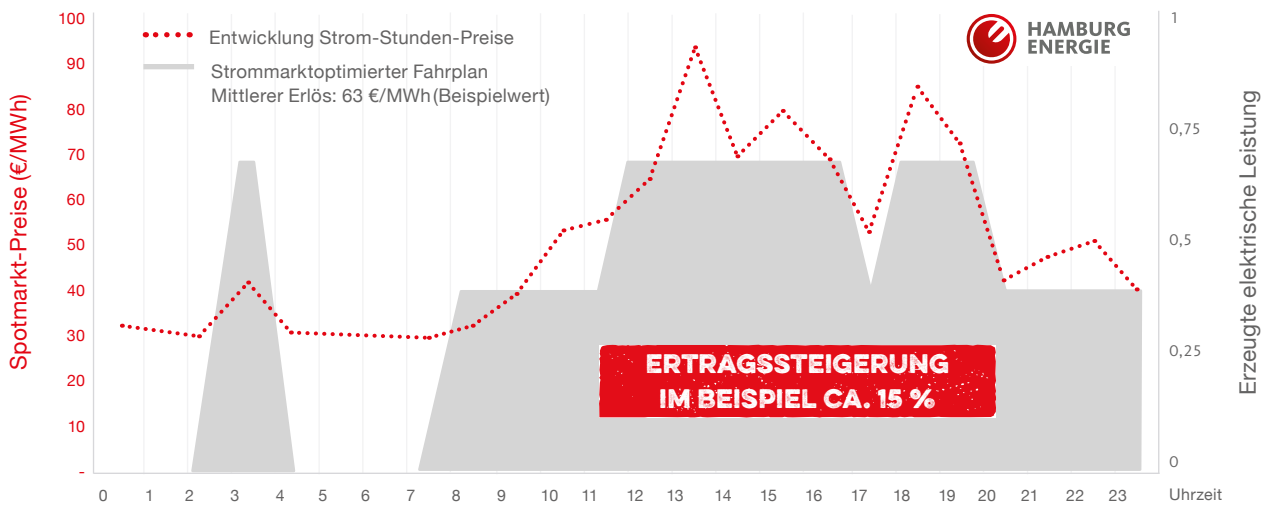

NACHHER: ANLAGENBETRIEB BEI OPTIMALEM FAHRPLAN

BLEIBEN SIE PLIETSCH INFORMIERT!

Besuchen Sie auch unsere Internetseite, dort finden Sie immer die neusten Informationen rund um unser virtuelles Kraftwerk: energie-philharmonie.de

KOMMEN SIE AN BORD UND WERDEN SIE TEIL DER ENERGIE-PHILHARMONIE!

Wir schnacken nicht lang' – wir machen! Ich freue mich auf Ihren Anruf.

Jan Dujesiefken
Key Account Manager

040 33 44 10 60372

jan.dujesiefken@hamburgenergie.de

energie-philharmonie.de