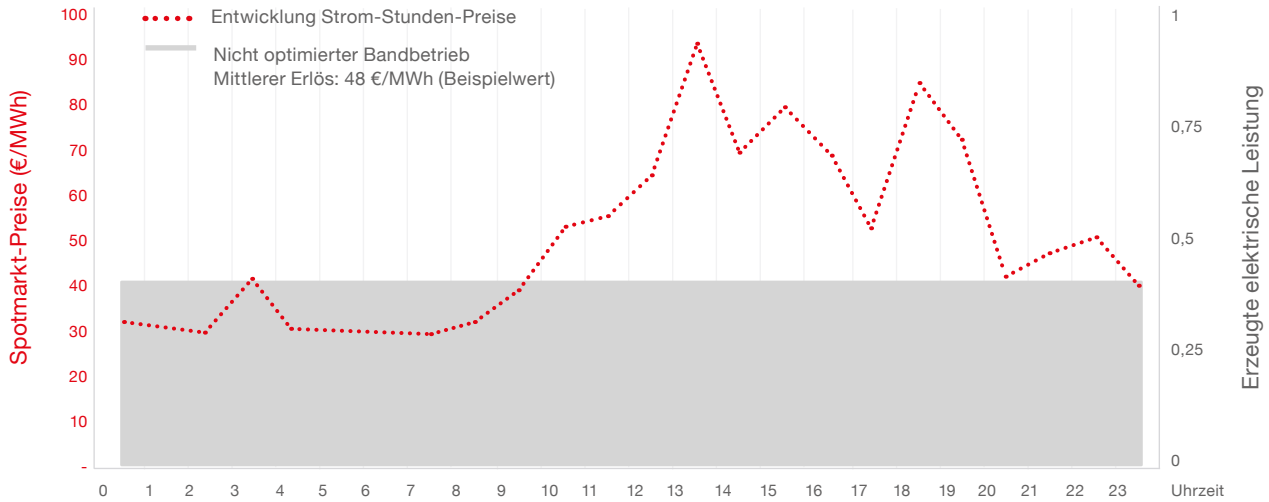

BERATUNG UND BETRIEB AUS EINER HAND – FÜR IHRE MEHRERLÖSE.

VORHER: KLASSISCHER BAND-BETRIEB EINER ANLAGE